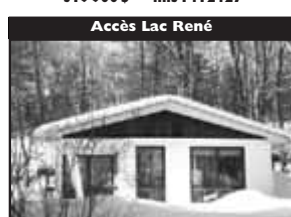

À 2 min. à pied du lac, sur terrain de 9 400 pc, sans voisin arrière, maison 4 saisons ensoleillée, 4 1/2 pièces, cabanon.
105,000 $ - mls 1401719