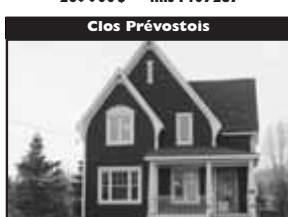

Construction 2007, dans un croissant, beau terrain boisé avec service. Superbe finition intérieure, ardoise cuisine et SAM, 1 SE, 1 SDB, 2 CAC.
259 900 $ - mls 1444588