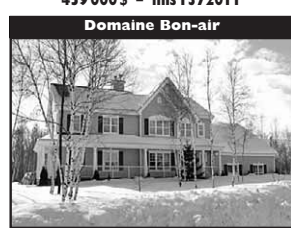

Clos Prévostois
Joli condo, impeccable, niveau terrasse, 2 cac, beau design, 2 portes patios, foyer.
144 900 $ - mls 1403939