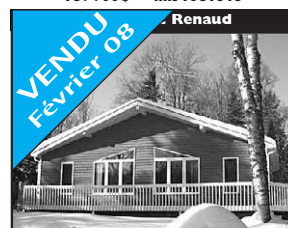

Clos Prévostois
Impeccable, sous-sol lumineux éclairé, 2 + 2 cac, 2 sdb, terrain de 40 997 pc.
222,500 $ - mls 1402507