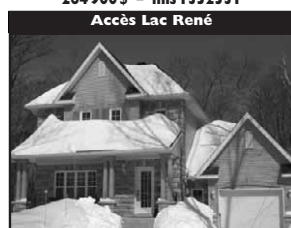

Clos Prévostois
Joli condo, impeccable, niveau terrasse, 2 cac, beau design, 2 portes patios, foyer.
144 900 $ - mls 1403939