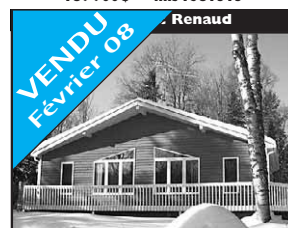

Renaud
Impeccable, sous-sol lumineux éclairé, 2 + 2 cac, 2 sdb, terrain de 40 997 pc.
222,500 $ - mls 1402507