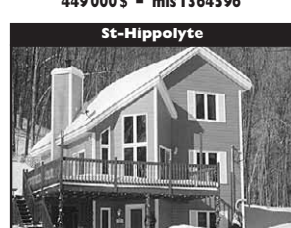

St-Hippolyte
À proximité de St-Jérôme, impeccable, terrain de 43 048 pc, sans issue, mezzanine, foyer, planchers de bois.
214,900 $ - mls 1409677