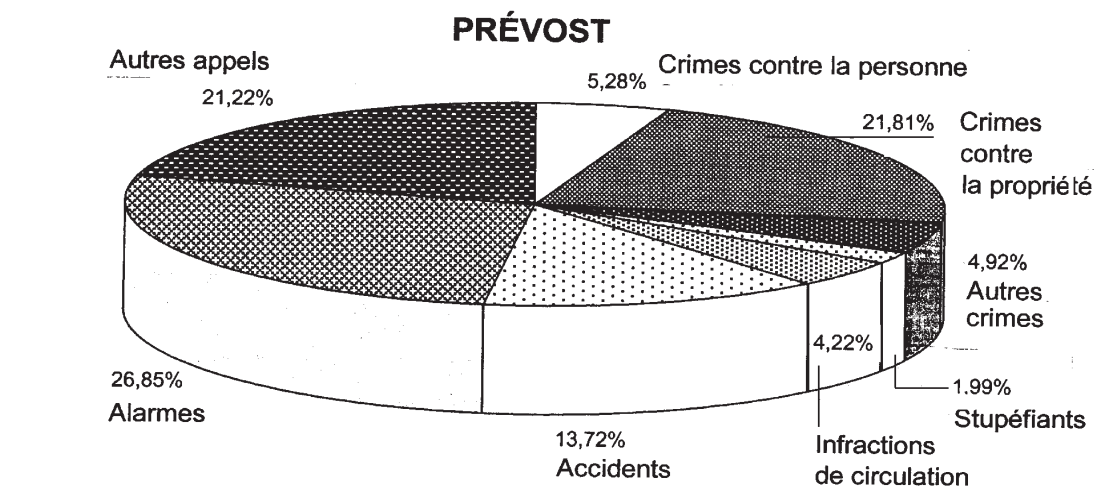

Nette amélioration des statistiques de la performance de la police en 2000

J.L. - Au cours de l'année 2000, la Régie intermunicipale de police de la Rivière-du-Nord a enregistré 49,8 crimes par 1000 habitants comparativement aux plus récentes statistiques (1999) de Laval: 62 crimes par 1000 habitants à Saint-Jérôme. La moyenne provinciale était de 61,31 crimes par 1000 habitants en 1999.

En outre, la police a été plus performante dans la solution des crimes avec 39,8% en 2000 par rapport à 28,7% en 1999.

Selon les statistiques provinciales (tous crimes confondus), le Québec avait enregistré en 1999 31,3 crimes contre la propriété par habitant en comparaison avec les statistiques de l'année 2000 de la Régie de 27,8 crimes par 1000 habitants ce qui laisse présumer une moyenne plus basse que la moyenne provinciale en 2000 (Les statistiques provinciales n'étaient pas disponibles)

Au cours de l'entrevue avec le Directeur, M. Jean Lalonde, le Journal de Prévost a obtenu les statistiques spécifiques pour la ville de Prévost.

Le tableau suivant indique que la Ville de Prévost a une situation enviable en matière d'évolution de la criminalité et d'incidents policiers.

PRÉVOST			
	1999	2000	%
CRIMINALITÉ GÉNÉRALE	289	273	-5,5%
CRIMES PERSONNES	52	45	-13,4%
CRIMES PROPRIÉTÉS	191	186	-2,6%
AUTRES CRIMES	46	42	-8,7%
ACCIDENTS (VÉHICULES)	142	117	-17,6%
CONSTATS	993	936	-5,7%
AVERTISSEMENTS	169	248	+46,7%

Le directeur Jean Lalonde a expliqué qu'en 2000, le nombre croissant d'avertissements découle d'une politique par laquelle les policiers ont effectué une surveillance constante après l'installation de panneaux d'arrêt (stop) et qu'ils ont émis des constats d'avertissements.

« Nous conservons ces constats dans le but de sévir si un même citoyen récidive pour le même motif », de souligner M. Lalonde.

MUNICIPALITÉ	APPELS		
	1999	2000	Écart 2000/1999
Prévost	2054	2290	11,49%
Piedmont	1136	1159	2,02%
Ste-Anne-des-Lacs	671	759	13,11%
Estérel	0	80	N/D
St-Hippolyte	1759	1983	12,73%
TOTAL	5620	6271	11,58%

CATÉGORIES D'APPEL	1999	2000	Écart 2000/1999
Crimes contre la personne	91	98	7,69%
Crimes contre la propriété	688	692	0,58%
Autres crimes	71	62	-12,68%
Stupéfiants	44	49	11,36%
Infractions de circulation	78	82	5,13%
Accidents	404	406	0,50%
Alarmes	953	1091	14,48%
Autres appels	3291	3791	15,19%
TOTAL DES APPELS	5620	6271	11,58%

CATÉGORIES D'APPEL	PRÉVOST	PIEDMONT	STE-ANNE-DES-LACS	ESTÉREL	ST-HIPPOLYTE	Total
Crimes contre la personne	45	14	8	3	28	98
Crimes contre la propriété	186	178	55	18	255	692
Autres crimes	42	8	2	1	9	62
Stupéfiants	17	13	1	0	18	49
Infractions de circulation	36	23	9	0	14	82
Accidents	117	99	54	0	136	406
Alarmes	229	219	266	44	333	1091
Autres appels	181	137	92	18	206	634
TOTAL DES APPELS	2290	1159	759	80	1983	6271

Viellir en beauté

Viellir en beauté, c'est vieillir avec son cœur
Sans remords, sans regrets, sans regarder l'heure.
Aller de l'avant, arrêter d'avoir peur
Car à chaque âge se rattache un bonheur.

Viellir en beauté, c'est vieillir avec son corps
Le regarder sain en dedans, beau en dehors
Ne jamais abdiquer devant un effort
L'âge n'a rien à voir avec la mort.

Viellir en beauté, c'est donner un coup de pouce
À ceux qui se sentent perdus dans la brousse
Qui ne croient plus que la vie peut être douce
Et qu'il y a toujours quelqu'un à la rescousse.

Viellir en beauté, c'est vieillir positivement
Ne pas pleurer sur ses souvenirs d'antan
Être fier d'avoir des cheveux blancs
Car pour être heureux, on a encore le temps.

Viellir en beauté, c'est vieillir avec amour
Savoir donner sans rien attendre en retour
Car où que l'on soit, à l'aube du jour
Il y a quelqu'un à qui dire bonjour.

Viellir en beauté, c'est vieillir avec espoir
Être content de soi en se couchant le soir
Et lorsque viendra le point de non-recevoir
Se dire qu'au fond, ce n'est qu'un au revoir.

(Auteur inconnu)

Activités culturelles et communautaires

L'AMICALE LA MÈCHE D'OR DE PRÉVOST

Voyage au Faubourg du Soleil à Saint-Adolphe d'Howard

du 30 mars au 1er avril 2001
3 jours/2 nuits, 6 repas, autobus, piscine, sauna, taxes...

Activités du VENDREDI

14 h: Café-rencontre et jeux libres
17 h: Souper
19 h: Bingo

Où: Centre culturel rue 749, rue Maple